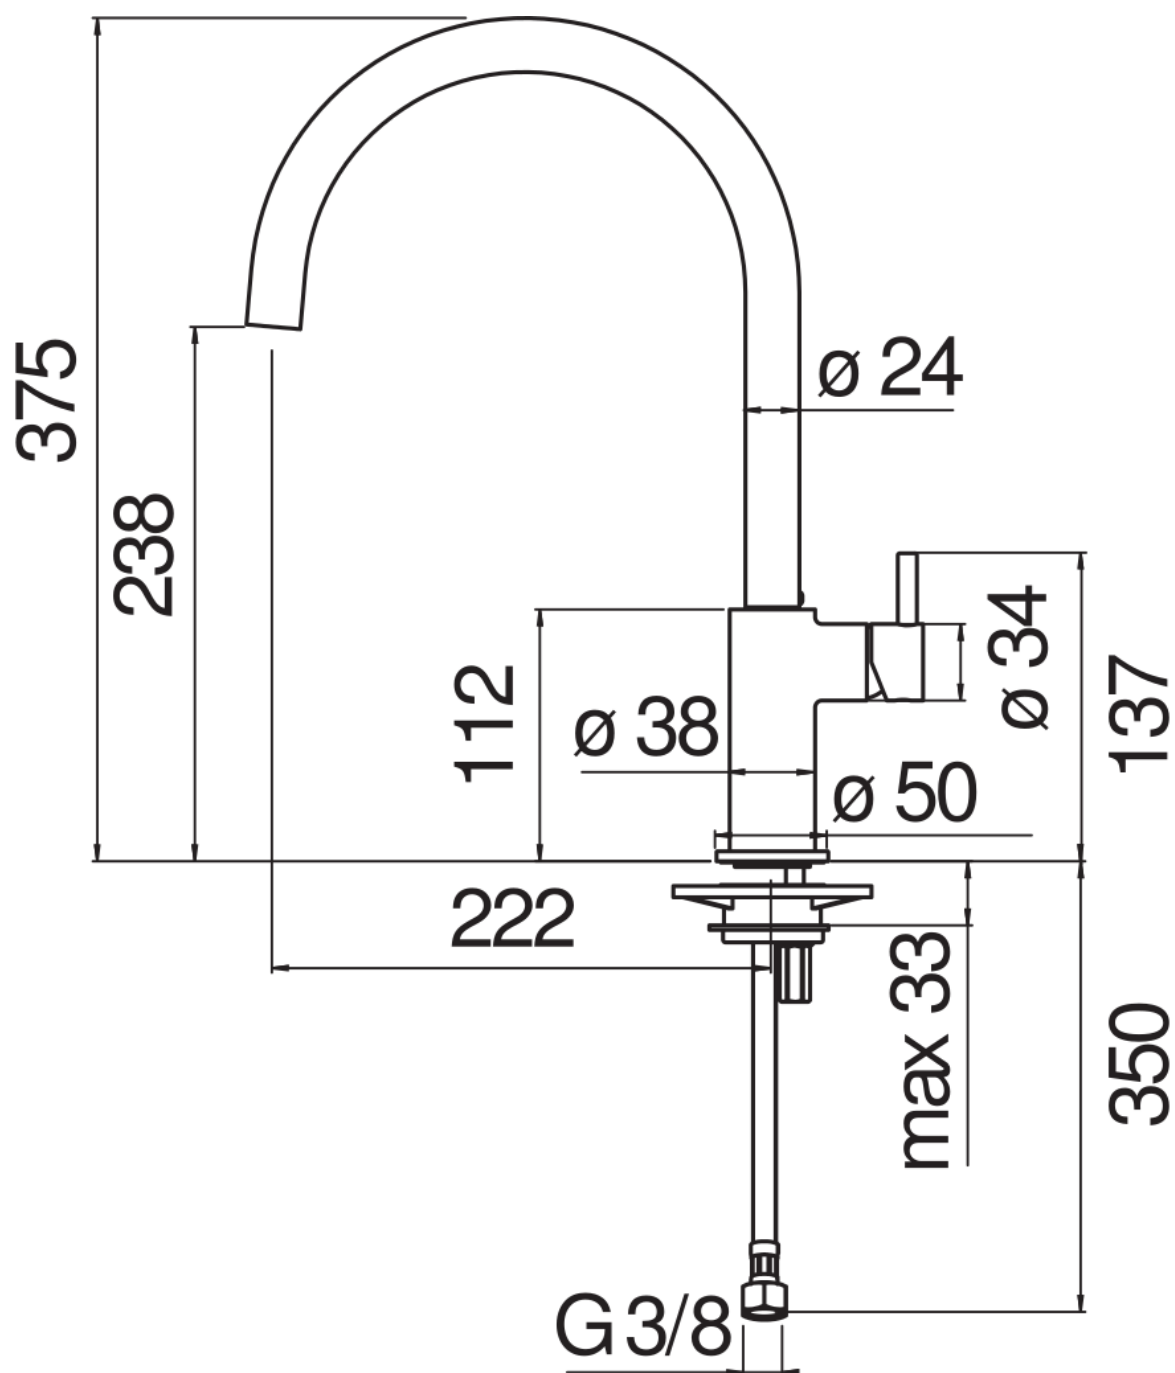

SPECIFICHE

Monocomando

Chrome

Bocca girevole 360°

Aeratore anticalcare M 21,5 x 1

Flessibili inox ø 3/8"

Limitatore di portata con freno al 50%

Imballo: 56,5 x 29 x 7,1 cm / 0,01163 m<sup>3</sup> / 2,29 kg

CERTIFICAZIONI

DIAGRAMMA DI PORTATA: ACQUA CALDA/FREDDA

DIAGRAMMA DI PORTATA: ACQUA MISCELATA