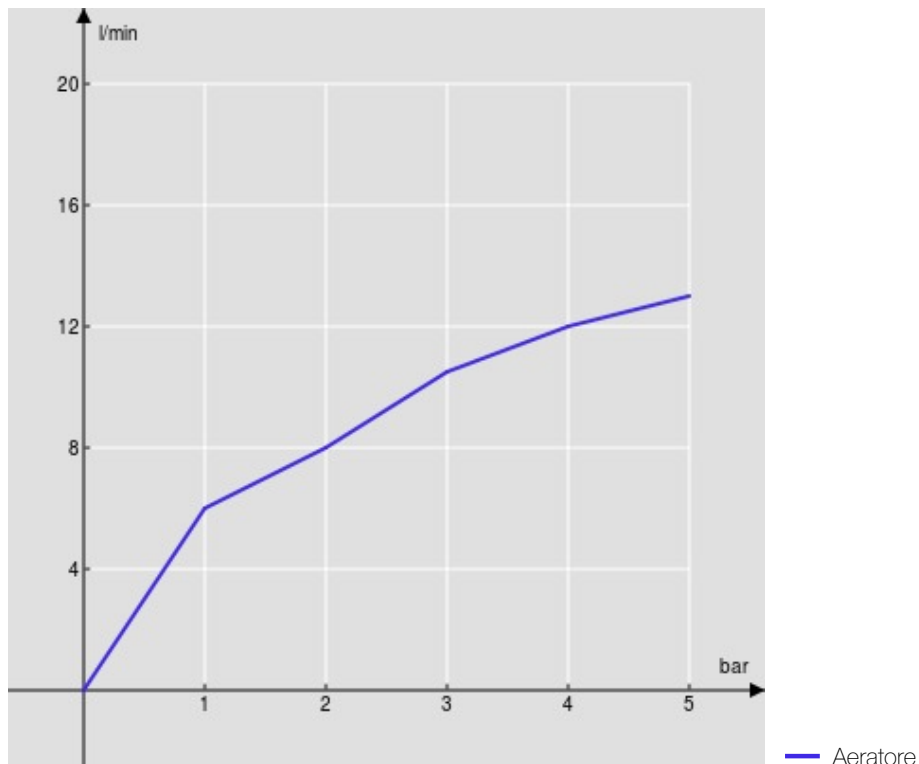

SPECIFICHE

Monocomando

Chrome

Bocca girevole 360°

Aeratore anticalcare M 21,5 x 1

Flessibili inox ø 3/8"

Limitatore di portata con freno al 50%

Imballo: 56,5 x 29 x 7,1 cm / 0,01163 m<sup>3</sup> / 2,29 kg

CERTIFICAZIONI

DIAGRAMMA DI PORTATA: ACQUA CALDA/FREDDA

DIAGRAMMA DI PORTATA: ACQUA MISCELATA